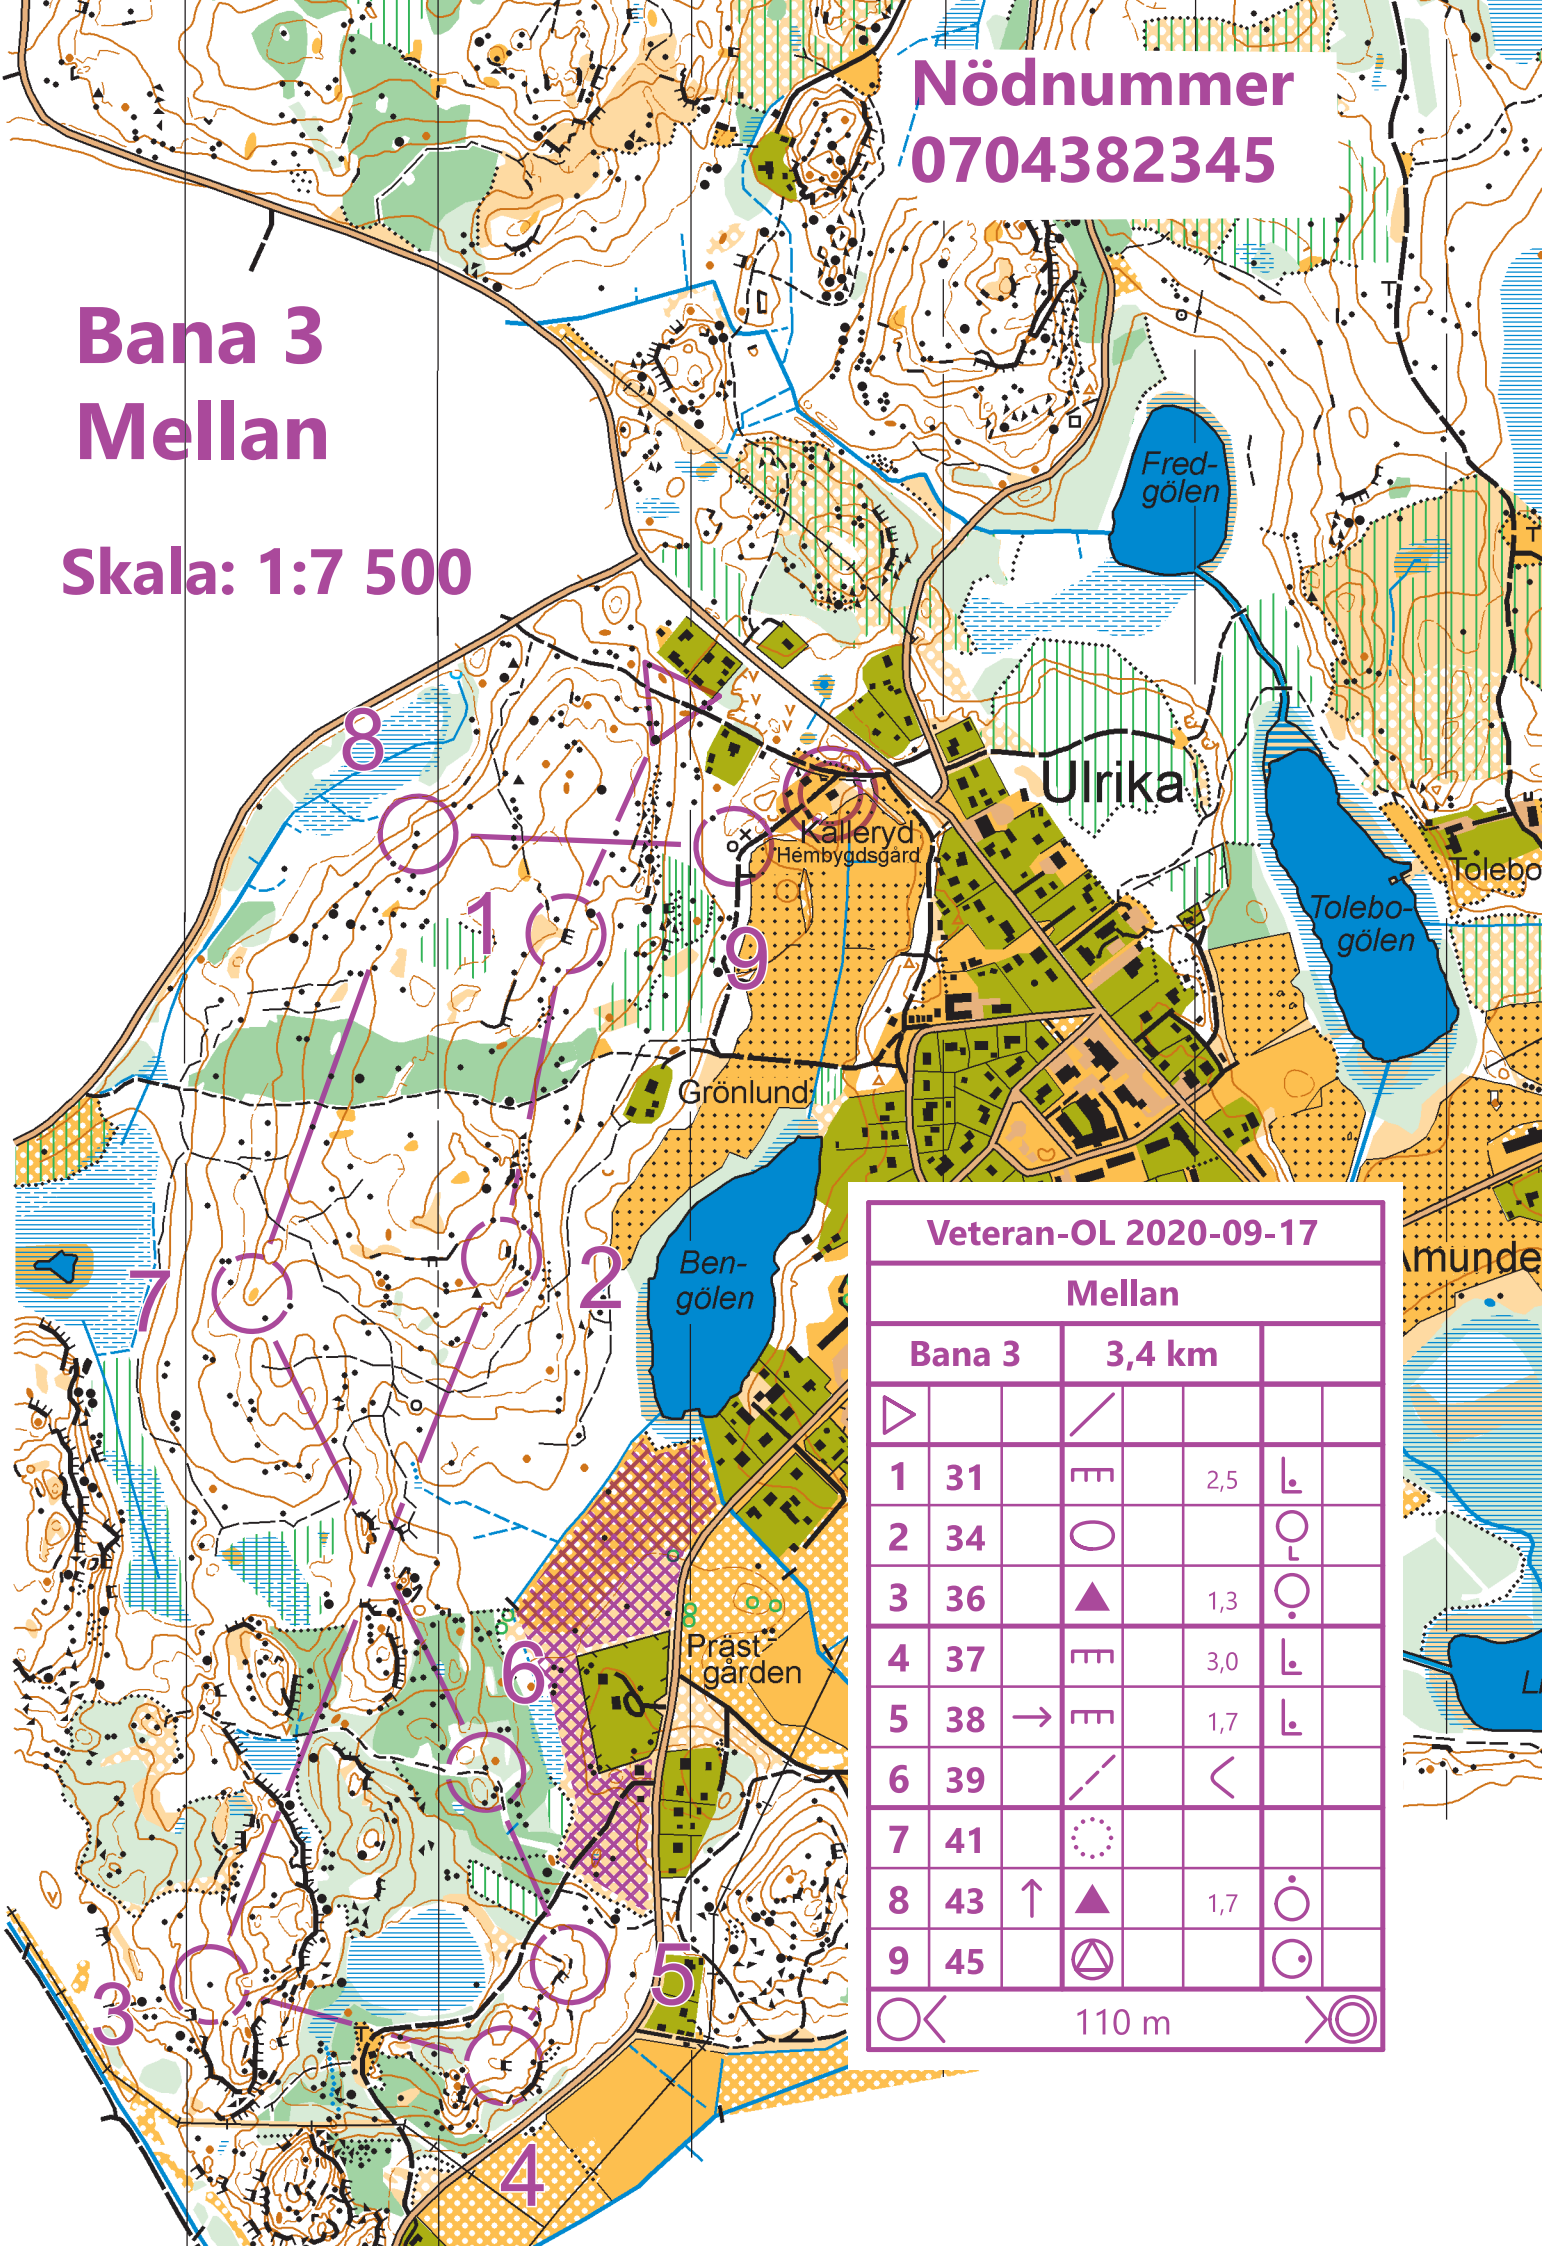

Nödnummer  
0704382345

# Bana 3 Mellan

Skala: 1:7 500

Veteran-OL 2020-09-17				
Mellan				
Bana 3		3,4 km		
1	31	▬	2,5	⊥
2	34	○		○
3	36	▲	1,3	○
4	37	▬	3,0	⊥
5	38	→ ▬	1,7	⊥
6	39	↘	<	
7	41	⊙		
8	43	↑ ▲	1,7	○
9	45	⊕		○
		110 m		