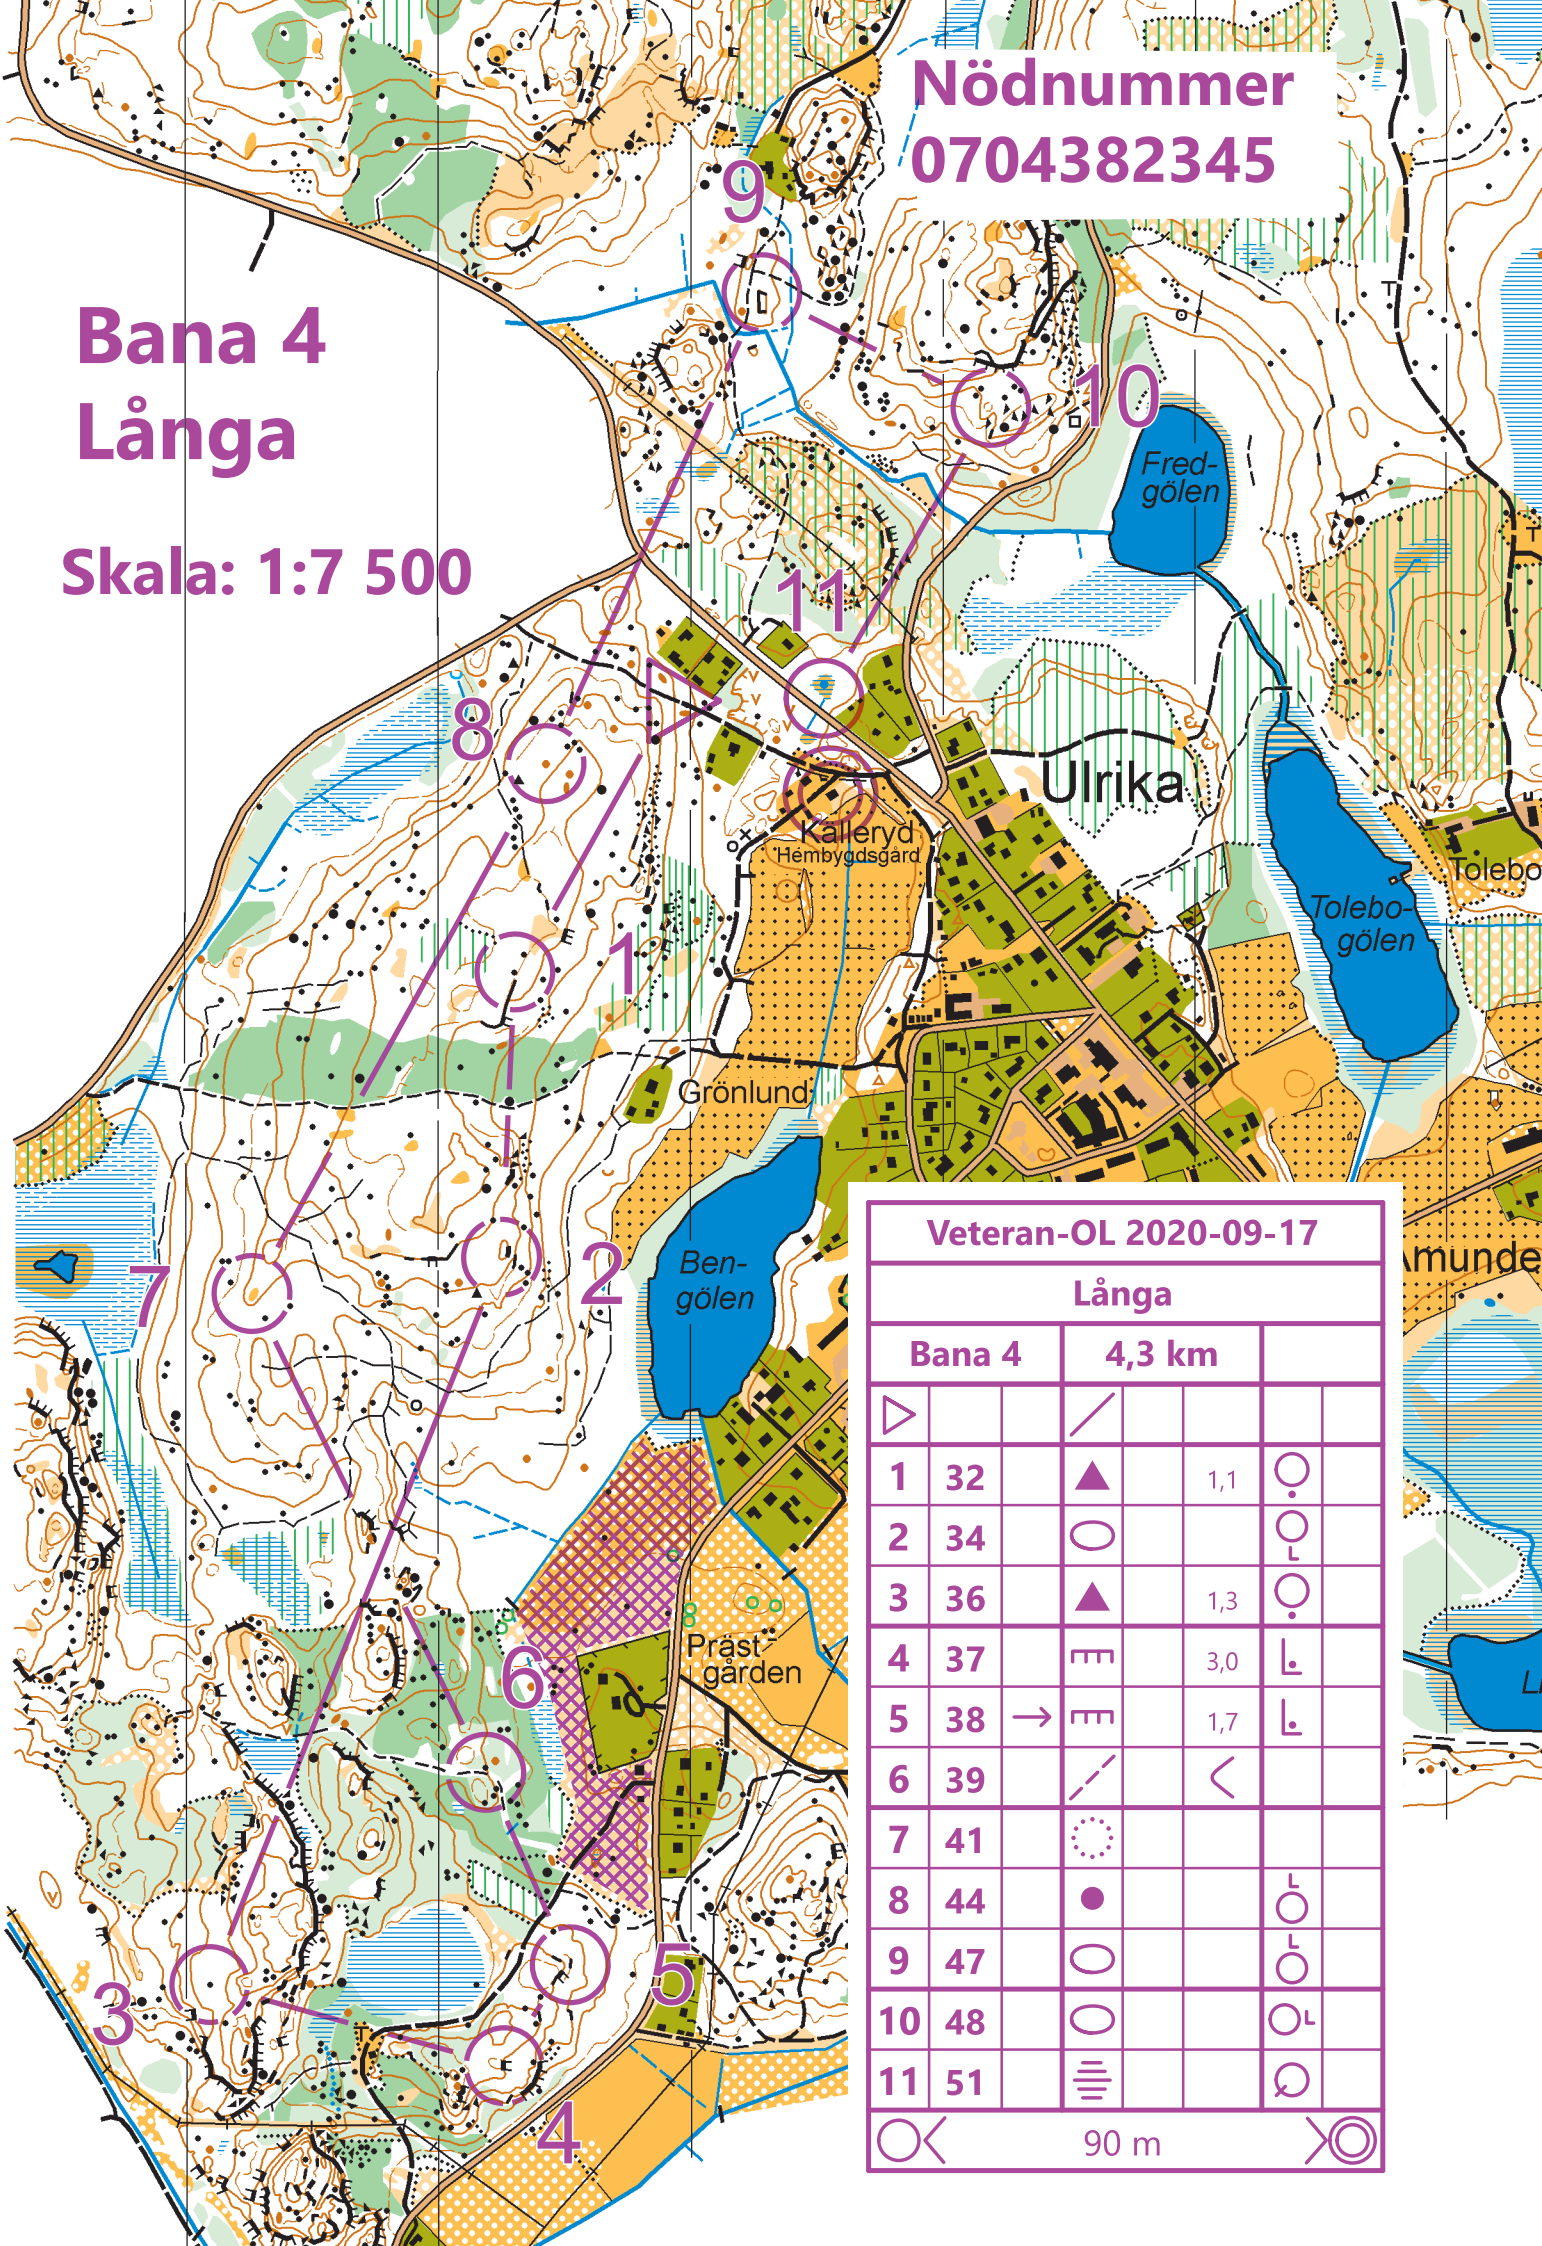

Nödnummer
0704382345

Bana 4 Långa

Skala: 1:7 500

Veteran-OL 2020-09-17				
Långa				
Bana 4	4,3 km			
1	32	▲	1,1	○
2	34	○		○
3	36	▲	1,3	○
4	37	≡	3,0	⊥
5	38	→ ≡	1,7	⊥
6	39	↘	<	
7	41	⊙		
8	44	●		⊥
9	47	○		⊥
10	48	○		⊥
11	51	≡		○

○ < 90 m > ⊙