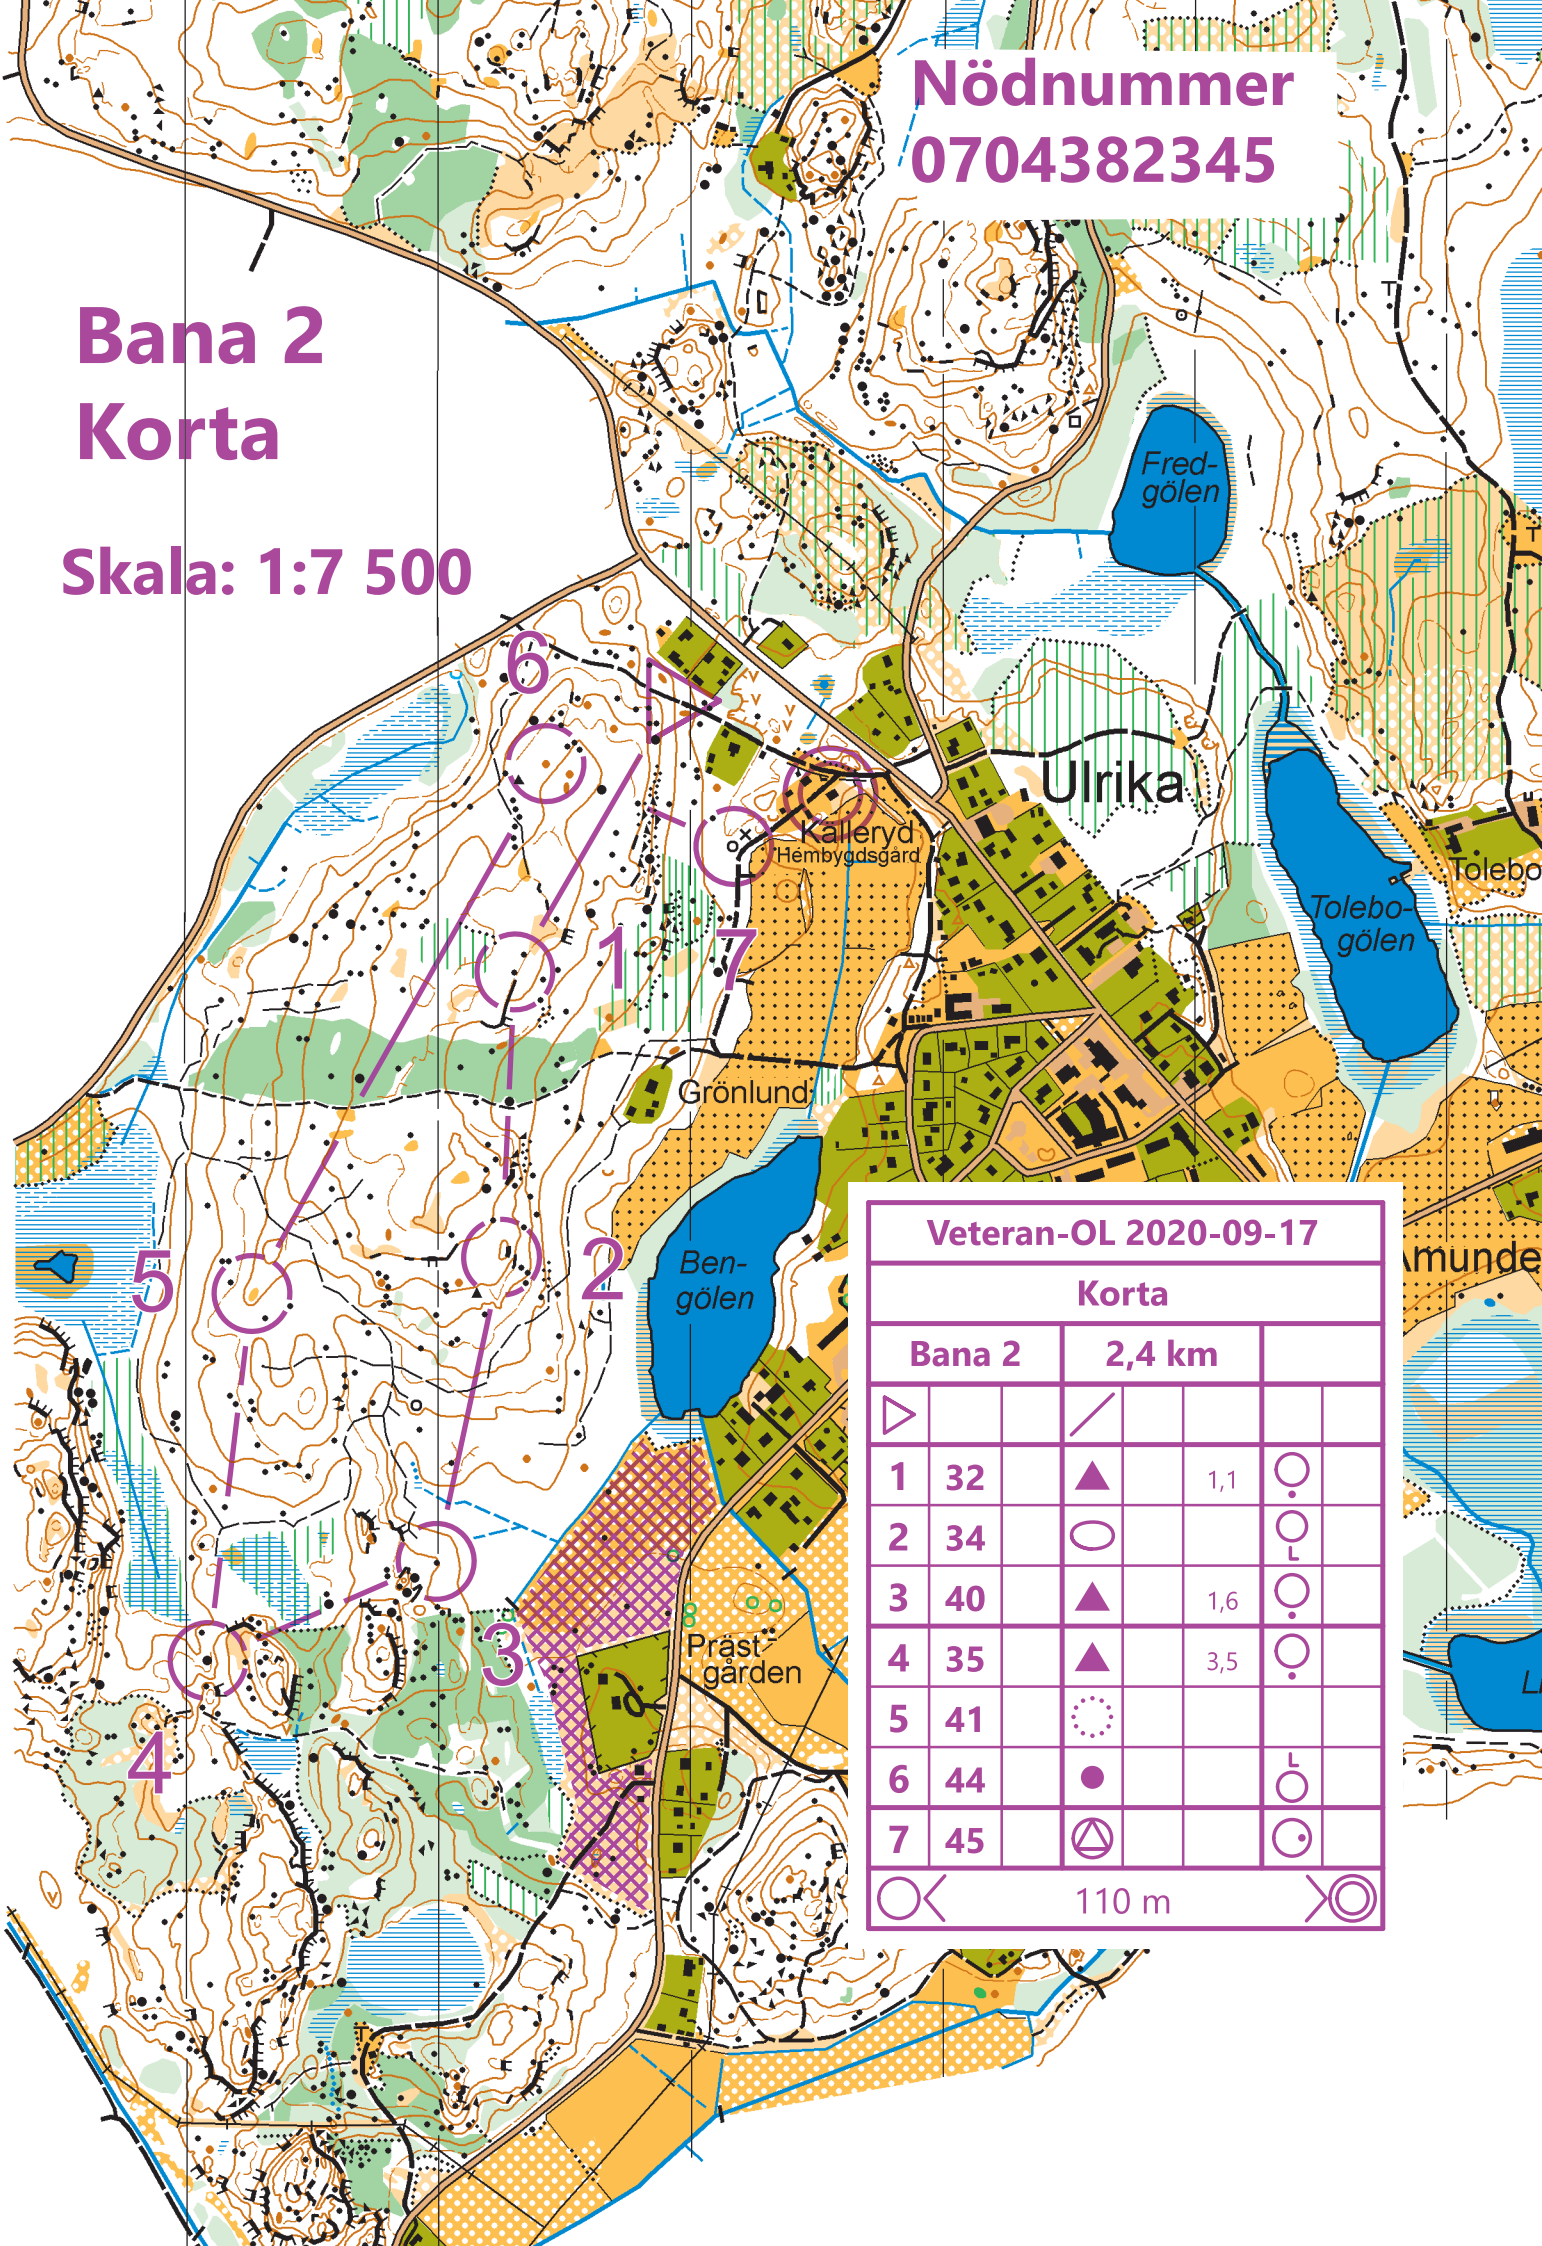

Nödnummer  
0704382345

# Bana 2 Korta

Skala: 1:7 500

Veteran-OL 2020-09-17				
Korta				
Bana 2		2,4 km		
▷		/		
1	32	▲	1,1	○
2	34	○		○ L
3	40	▲	1,6	○
4	35	▲	3,5	○
5	41	⊙		
6	44	●		○ L
7	45	⊕		○
○		110 m		⊗